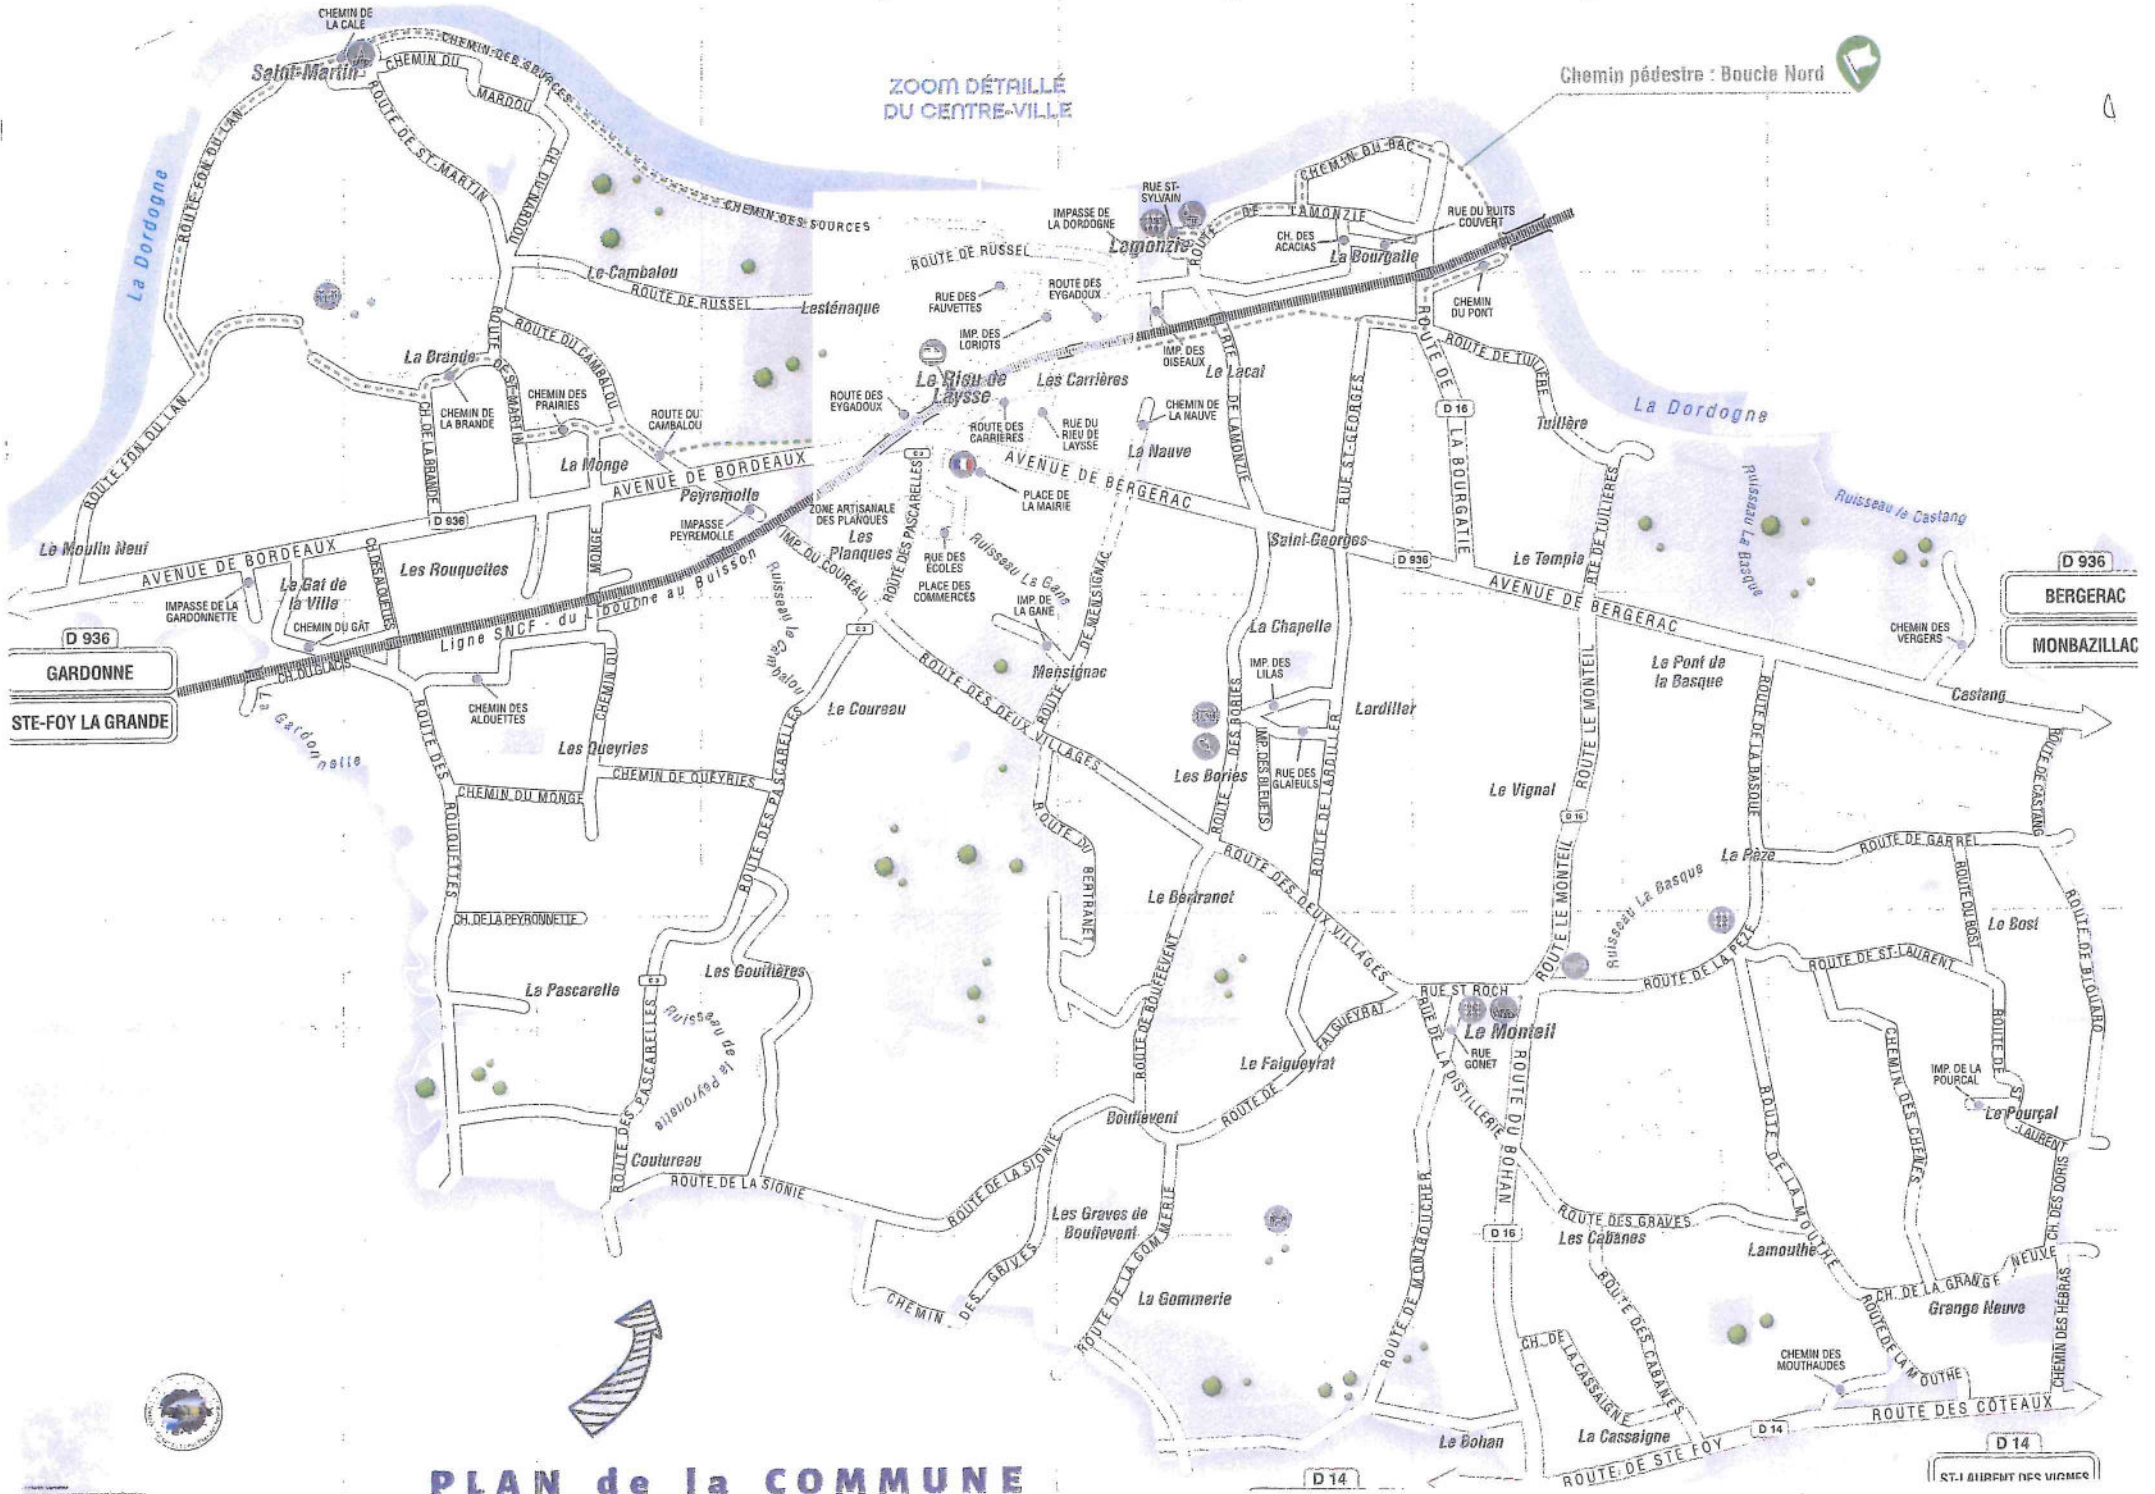

ZOOM DÉTAILLÉ
DU CENTRE-VILLE

D 936
GARDONNE
STE-FOY LA GRANDE

D 936
BERGERAC
MONBAZILLAC

PLAN de la COMMUNE